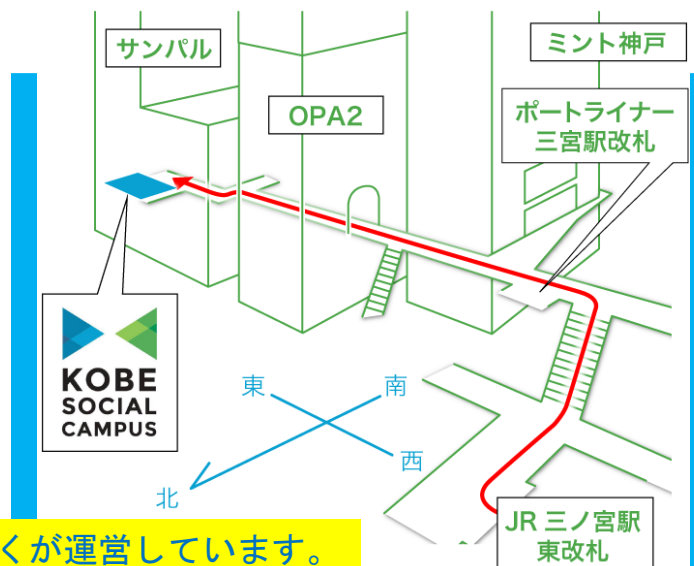

協働と参画のプラットホーム

参加
無料

神戸

ソーシャルセミナー はじまっています！

神戸ソーシャルセミナーでは、月に1つのテーマを定め NPO・企業等のゲストとセミナー参加者が様々な地域社会の課題解決について考えます。
また、月末の土曜日には、月のテーマを軸に地域課題の解決策を具体的に考えるワークショップ（フューチャーセッション等）を実施します。

8月のゲストは
こちら！

8月のテーマは「陸の豊かさも守ろう」

8/28
wed

明石のはらくらぶ
丸谷 聡美 さん

環境体験学習でつなぐ
「身近な自然」と「人の輪づくり」

19時開始～20時半まで
会場は
神戸市協働と参画の
プラットホーム！

8/31 sat
9/1 sat

○8月31日(土)10時00分～9月1日(日)11時00分
今回は初の【出張版】!Peace&Nature さんの活動拠点、神戸市北区大沢町にある「OZO ベース」や棚田、ハーブガーデンなどで農作業やソーシャルワーク（地域のお手伝い）などを体験し、持続可能な社会のため「陸の豊かさを守る」をテーマに、対話形式のワークショップ「フューチャーセッション」を行います！ 詳細はWEBサイトをご覧ください。
※当プログラムに限り北区での宿泊、また有料プログラムです。

申込は下記へ！

神戸市協働と参画のプラットホーム

〒651-0096
神戸市中央区雲井通5丁目3-1 サンバル2階
電話 078-241-9797 (※神戸ソーシャルキャンパスにつながります。)
メール plat@123kobe.com
開館日 火曜日～日曜日 14時～20時30分
(月、祝日、年末年始は閉館)

神戸市協働と参画のプラットホームは、行政・NPO・地域団体・企業・学生などが集い、協働を通じて、新たな価値を創造する場です。

本施設は、神戸市が所管し、NPO 法人しゃらくが運営しています。